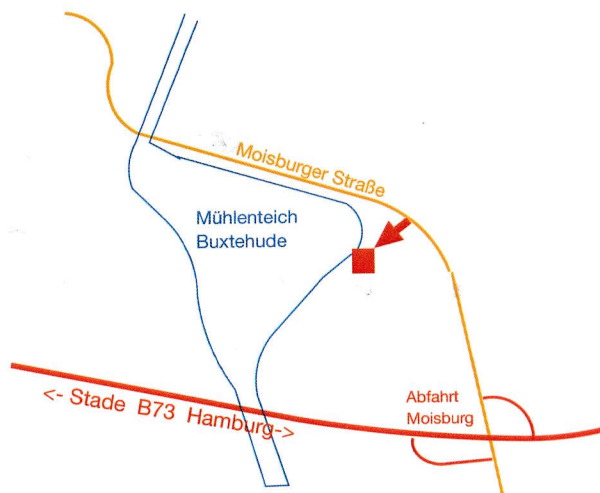

und

- am Mühlenteich in Buxtehude.
  Dieser liegt an der Moisburger Straße.

Anfahrtsskizze:

Stand: Mai 2024

Kontaktdaten:

E-Mail

mcb@modellbauclub-buxtehude.de

Social Network

facebook

Homepage

www.modellbauclub-buxtehude.de

Aktuelle Termine finden Sie auf
unserer Homepage!

Wir freuen uns über Ihren Besuch!