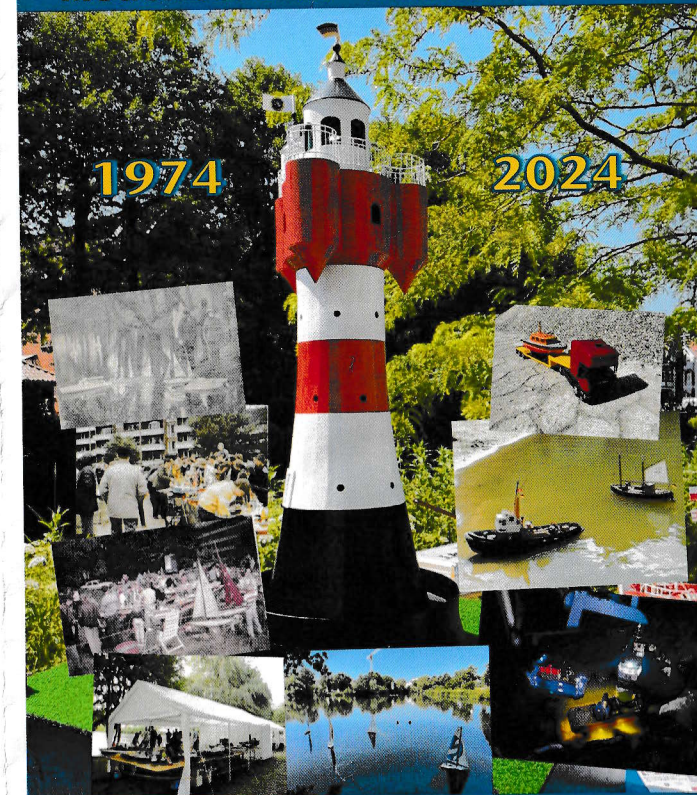

50 Jahre
Modellbauclub Buxtehude e.V.

**Jubiläums- und Schaufahren am Mühlenteich
in Buxtehude**

**am
07.09.2024 ab 12 Uhr**

Besuchen Sie uns!

Modellbauclub Buxtehude e.V.